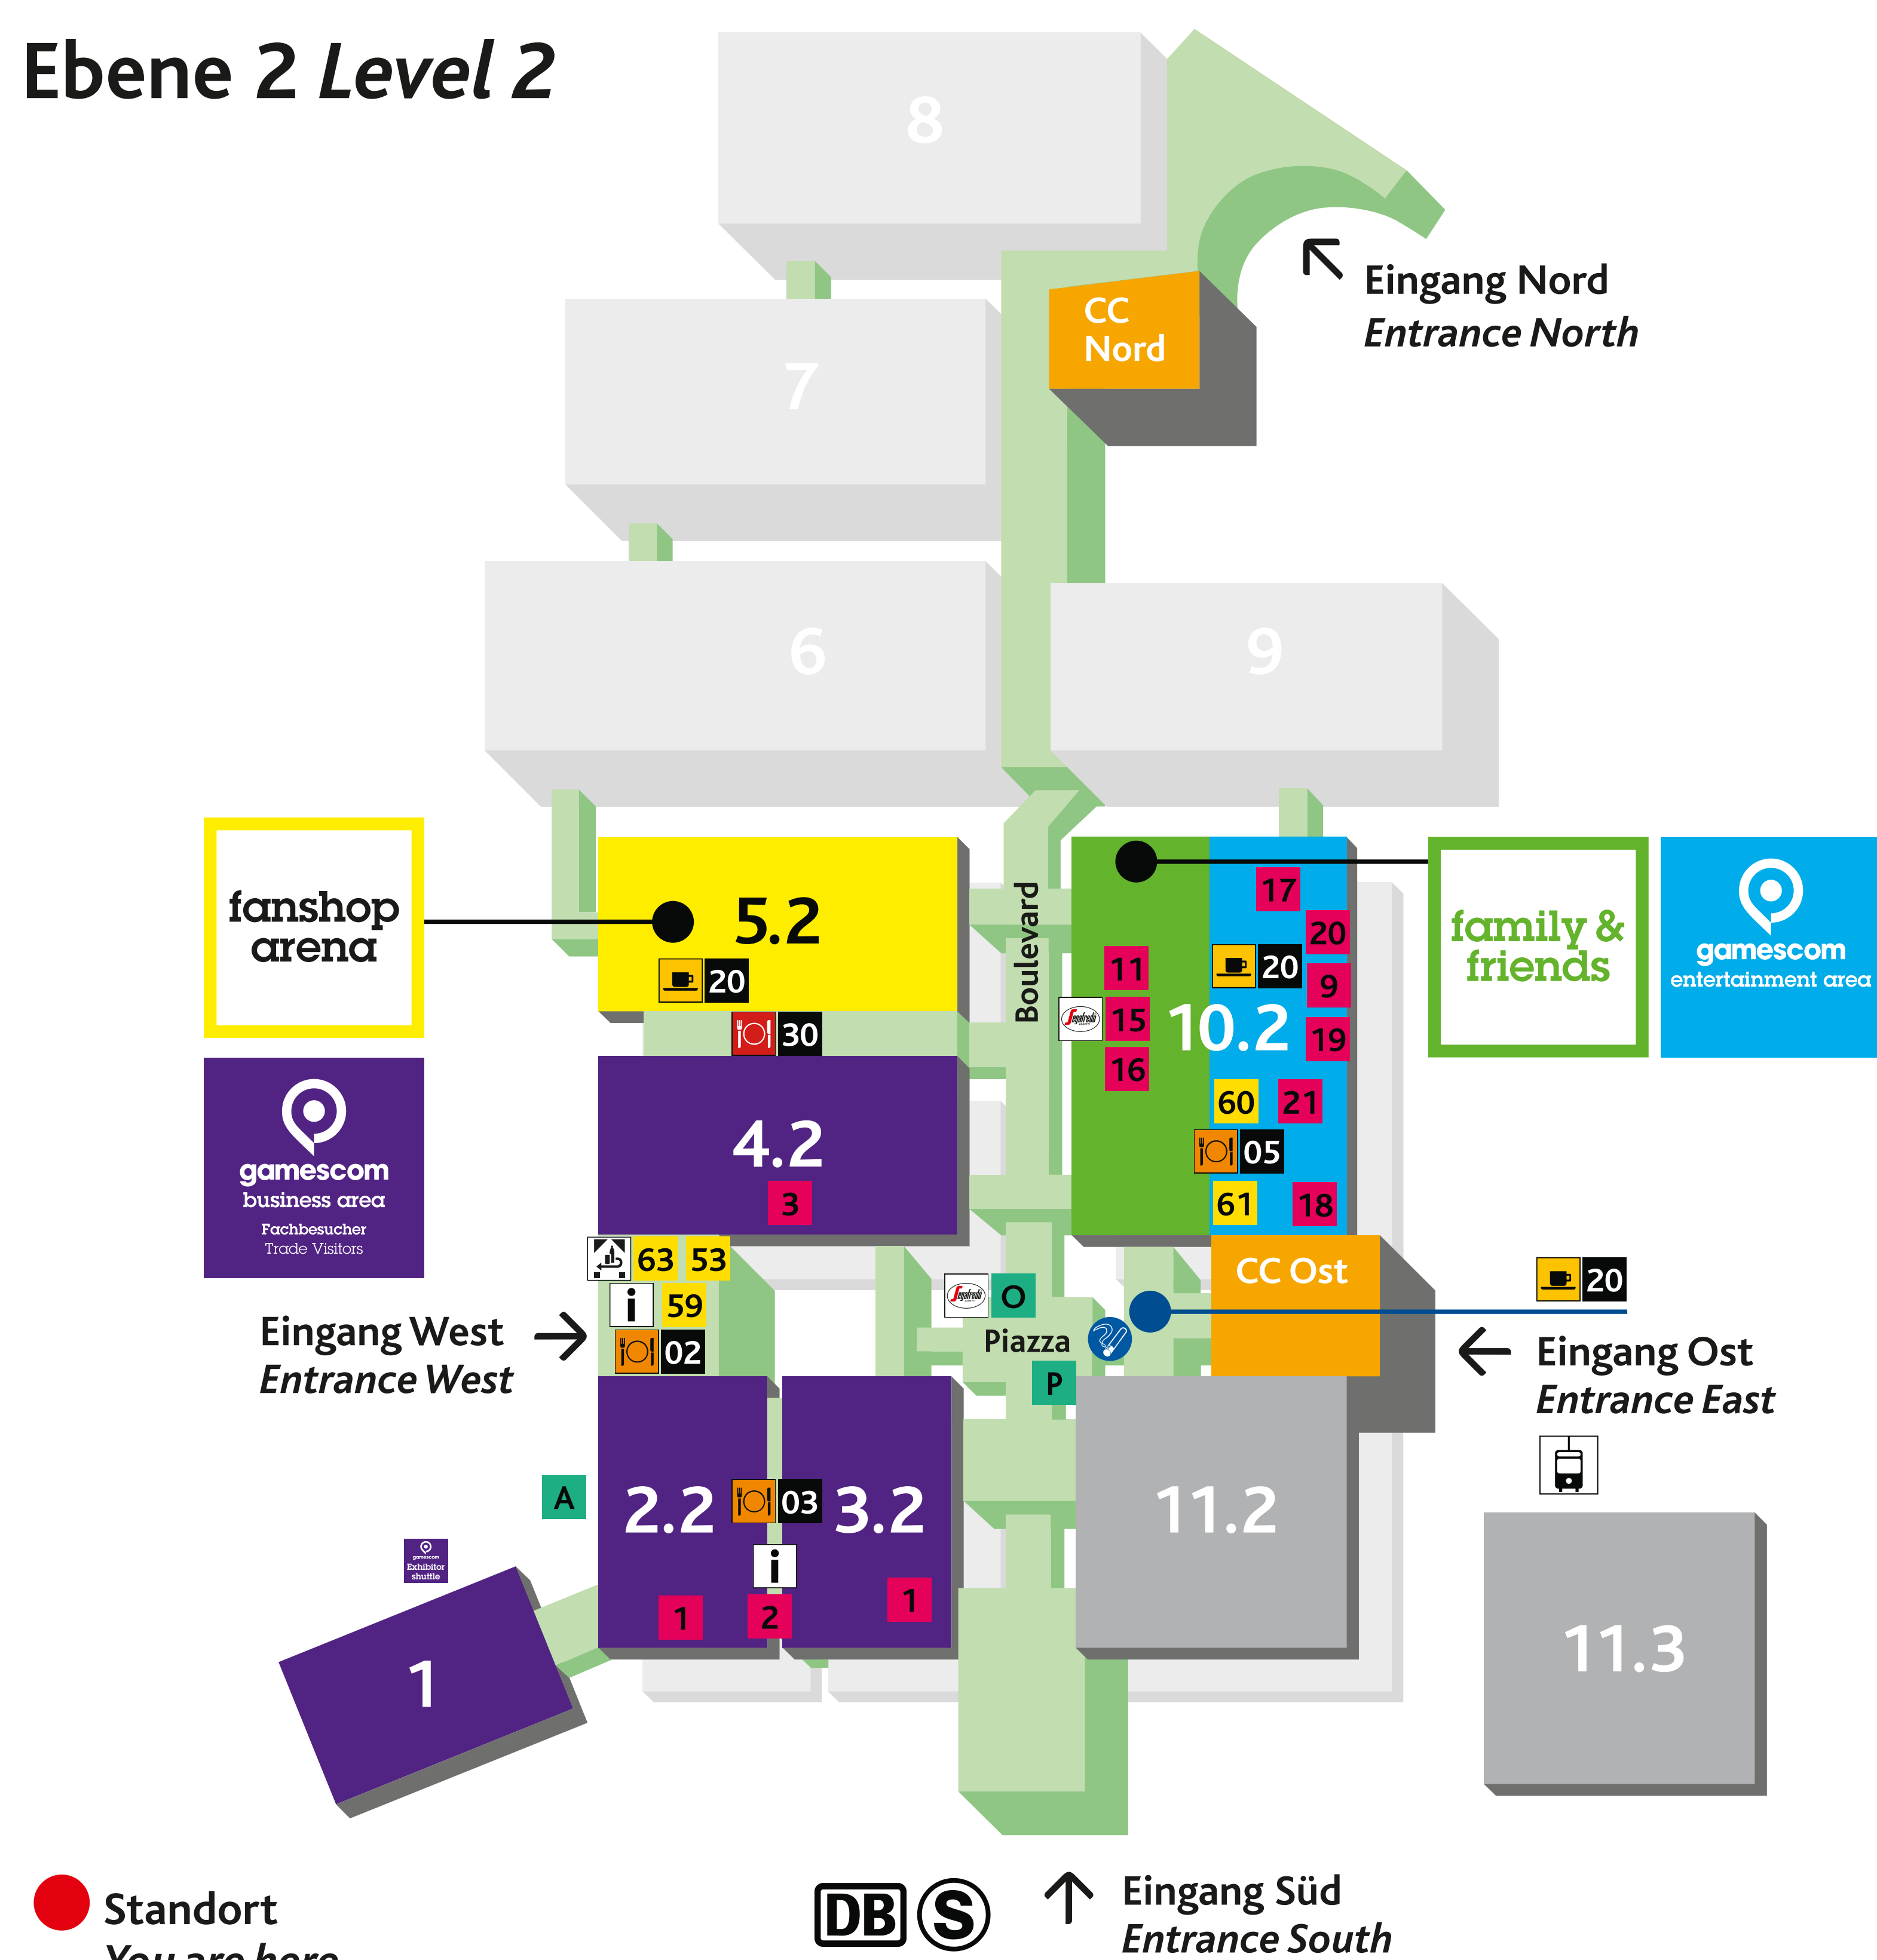

Shops & Services

Ebene 1 Level 1

Ebene 2 Level 2

Catering

Self Service Restaurants:

- 01 Curie
- 02 Restaurant Edison
- 03 Sushi Restaurant Einstein
- 04 Lindbergh
- 05 Newton (Döner)
- 06 Asia Wok

Snack Points:

- 20 Snack Point

Full Service Restaurant:

- 30 Hase im Ampère

Indoor:

- 1 Café
- 2 coffee meets juice
- 3 business lounge
- 4 Snack Point & Crêpe
- 5 BBQ & Pommes
- 6 Snack Point / BBQ & Pommes
- 7 Snack Point / BBQ & Pommes & Hot Dog
- 8 Hot Dog
- 9 Crêpes
- 10 Getränke & Slush Eis
- 11 Crêpes / Frozen Joghurt
- 12 Der gute Heinrich – vegan
- 13 Pizza
- 14 Hamburger / Bratwurst / Pommes
- 15 Café Bar
- 16 Fresh & Fruity Family Food
- 17 Getränke
- 18 Hamburger
- 19 Bratwurst & Currywurst
- 20 Thai
- 21 Espresso Flitzer

Outdoor:

- A BBQ Garden
- B Getränke
- C Bratwurst & Pizza
- D Asia
- E Hamburger & BBQ XXL
- F BBQ & Pommes XXL
- G Pizza
- H BBQ & Pittys Indian Food
- I Bratwurst
- J Corona Bar
- K Cocktails
- L Bacon Bomb Burger
- M BBQ
- N Buns & Sons
- O Café Bar
- P Fries & Co

Shopping

- 40 Copy & Shop:
Bürobedarf, Drogerieartikel, Messebedarf, Kataloge, Kurierdienstleistungen (UPS)
Office supplies, drugstore, fair supplies, catalogues, courier services (UPS)
- 41 Köln Tourismus:
Souvenirs, Geschenkartikel, Touristeninformation
Souvenirs, gifts, tourist information
- 42 Snack & Shop:
Zeitungen, Zeitschriften, Getränke, Süß- und Tabakwaren
Newspapers, magazines, beverages, sweets, tobacco
- 43 Tabak & Süßes:
Getränke, Süß- und Tabakwaren, Presse
Beverages, sweets, tobacco, press
- 44 Print Shop
Print Shop