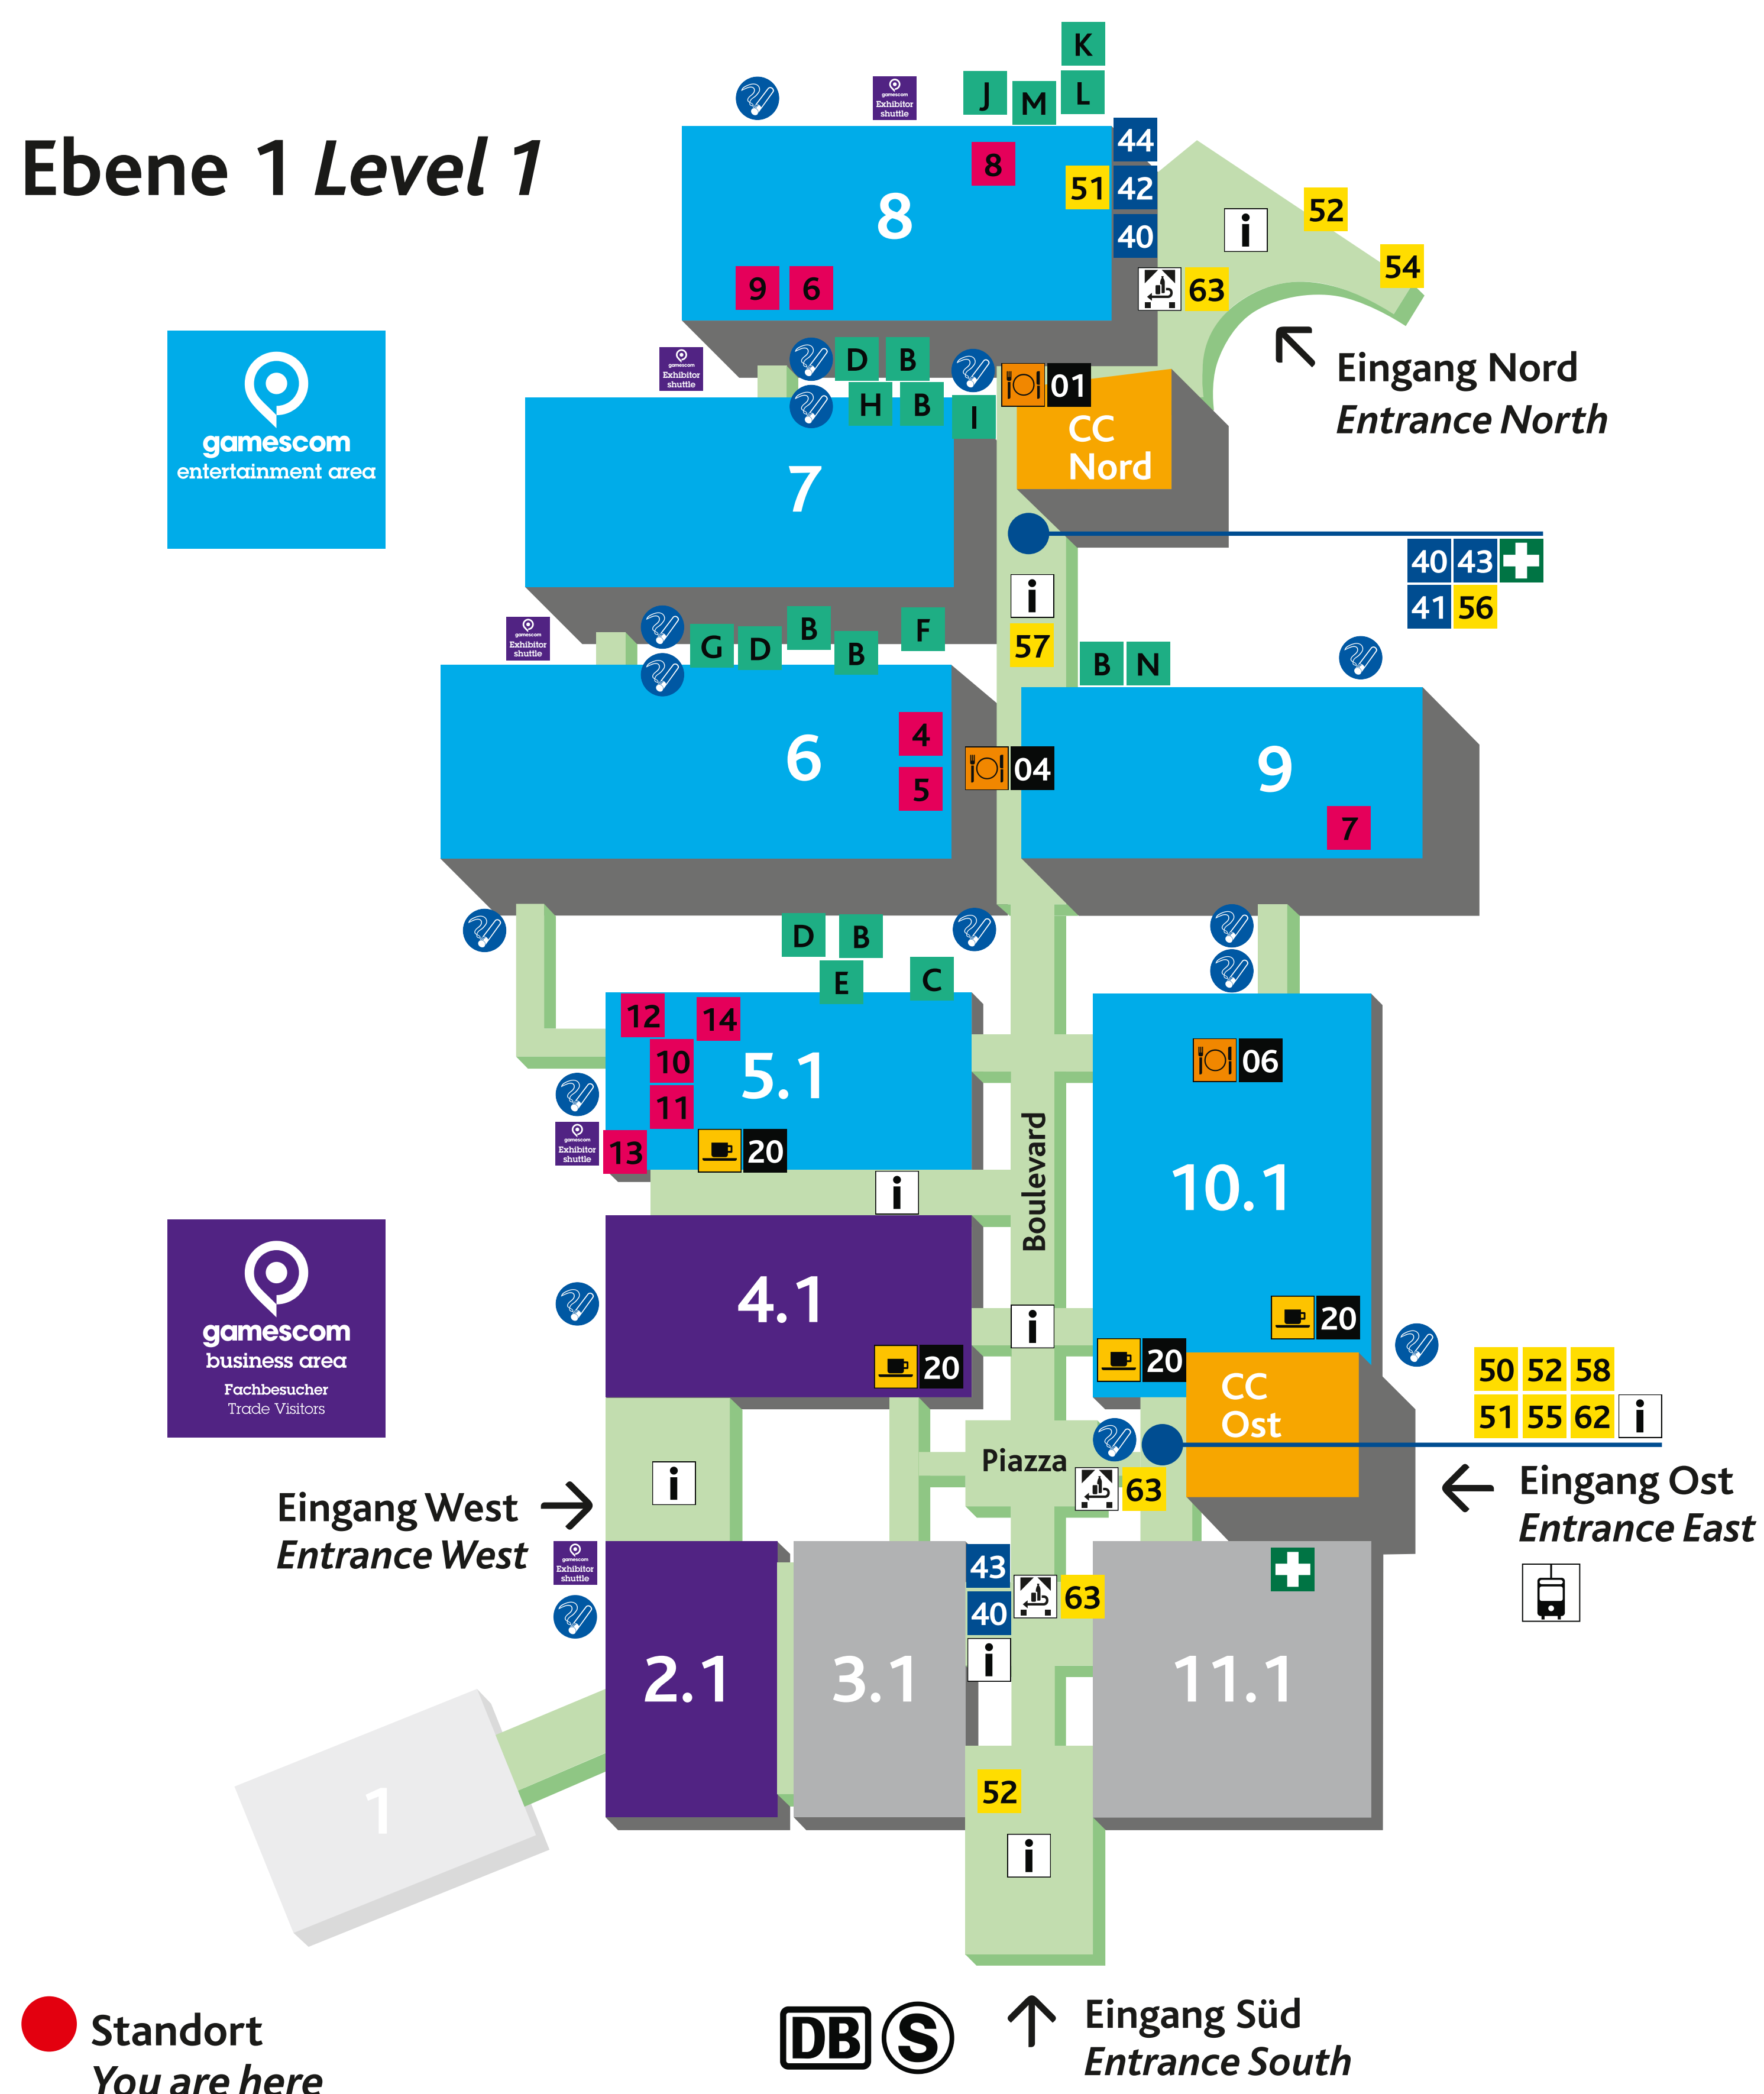

Shops & Services

Ebene 1 Level 1

Ebene 2 Level 2

Catering

Self Service Restaurants:

- 01 Curie
- 02 Restaurant Edison
- 03 Sushi Restaurant Einstein
- 04 Lindbergh
- 05 Newton (Döner)
- 06 Asia Wok

Snack Points:

- 20 Snack Point

Full Service Restaurant:

- 30 Hase im Ampère

Indoor:

- 1 Café
- 2 coffee meets juice
- 3 business lounge
- 4 Snack Point & Crêpe
- 5 BBQ & Pommes
- 6 Snack Point / BBQ & Pommes
- 7 Snack Point / BBQ & Pommes & Hot Dog
- 8 Hot Dog
- 9 Crêpes
- 10 Getränke & Slush Eis
- 11 Crêpes / Frozen Joghurt
- 12 Der gute Heinrich – vegan
- 13 Pizza
- 14 Hamburger / Bratwurst / Pommes
- 15 Café Bar
- 16 Fresh & Fruity Family Food
- 17 Getränke
- 18 Hamburger
- 19 Bratwurst & Currywurst
- 20 Thai
- 21 Espresso Flitzer

Outdoor:

- A BBQ Garden
- B Getränke
- C Bratwurst & Pizza
- D Asia
- E Hamburger & BBQ XXL
- F BBQ & Pommes XXL
- G Pizza
- H BBQ & Pittys Indian Food
- I Bratwurst
- J Corona Bar
- K Cocktails
- L Bacon Bomb Burger
- M BBQ
- N Buns & Sons
- O Café Bar
- P Fries & Co

Shuttle Service für Aussteller
vom 22.–24.08.2017